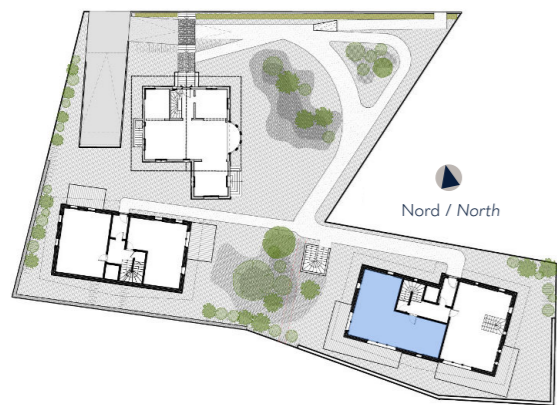

Localisation / Location

Façade Sud / South Front